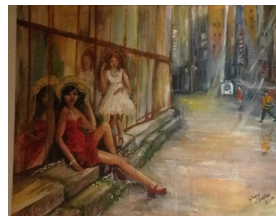

Bilderliste Emmi Ehleiter (Seite 1/3)

„Anziehungskraft“
40 x 80 cm
Acrylbild

„Musikkapelle“
60 x 80 cm
Acrylbild

„Abstrakt Skyline“
50 x 50 cm
Acrylbild

„Abstrakt „Farbentstehung““
50 x 50 cm
Acrylbild

„Abstrakt Kreise 1“
50 x 50 cm
Acrylbild

„Skyline in Blau“
70 x 50 cm
Acrylbild

„Skyline in Ocker“
60 x 50 cm
Acrylbild

„Stadt am Fluss“
50 x 50 cm
Acrylbild

„Venedig 1“
50 x 50 cm
Acrylbild

„Venedig 2“
80 x 60 cm
Acrylbild

„Venedig 3“
80 x 40 cm
Acrylbild

„Venedig 4“
80 x 60 cm
Acrylbild

„Der letzte Tanz“
50 x 50 cm
Acrylbild

Bilderliste Emmi Ehleiter (Seite 3/3)

„Mann mit Hut“
58 x 58 cm
Acrylbild

„Mann mit Zigarette“
60 x 50 cm
Acrylbild

„Tango Tanz“
100 x 70 cm
Acrylbild

„Musik Duo“
80 x 60 cm
Acrylbild

„Stadt im Regen“
70 x 50 cm
Aquarellbild

„Stadt mit Straßenbahn“
70 x 50 cm
Aquarellbild

„Spiegelung“
70 x 50 cm
Aquarellbild