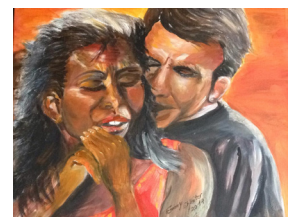

Bilderliste Emmi Ehleiter (Seite 1/3)

„Anziehungskraft“
40 x 80 cm
Acrylbild

„Musikkapelle“
60 x 80 cm
Acrylbild

„Abstrakt Skyline“
50 x 50 cm
Acrylbild

„Abstrakt „Farbentstehung““
50 x 50 cm
Acrylbild

„Abstrakt Kreise 1“
50 x 50 cm
Acrylbild

„Wirbel“
60 x 50 cm
Acrylbild

Bilderliste Emmi Ehleiter (Seite 2/3)

„Bund mit Sand“
70 x 50 cm
Acrylbild

„Blau / Gold“
60 x 60 cm
Acrylbild

„Herbstlaune“
30 x 70 cm
Acrylbild

„Farbspiel“
30 x 70 cm
Acrylbild

„Skyline in Blau“
70 x 50 cm
Acrylbild

„Skyline in Ocker“
60 x 50 cm
Acrylbild

„Stadt am Fluss“
50 x 50 cm
Acrylbild

„Venedig 1“
50 x 50 cm
Acrylbild

„Venedig 2“
80 x 60 cm
Acrylbild

„Venedig 3“
80 x 40 cm
Acrylbild

„Venedig 4“
80 x 60 cm
Acrylbild

„Der letzte Tanz“
50 x 50 cm
Acrylbild

Bilderliste Emmi Ehleiter (Seite 3/3)

„Mann mit Hut“
58 x 58 cm
Acrylbild

„Mann mit Zigarette“
60 x 50 cm
Acrylbild

„Tango Tanz“
100 x 70 cm
Acrylbild