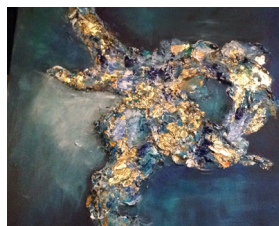

Bilderliste Emmi Ehleiter (Seite 1/3)

„Anziehungskraft“
40 x 80 cm
Acrylbild

„Musikkapelle“
60 x 80 cm
Acrylbild

„Abstrakt Skyline“
50 x 50 cm
Acrylbild

„Abstrakt „Farbentstehung““
50 x 50 cm
Acrylbild

„Abstrakt Kreise 1“
50 x 50 cm
Acrylbild

„Abstrakt Kreise 2“
50 x 50 cm
Acrylbild

„Safari 1“
50 x 50 cm
Acrylbild

„Safari 2“
50 x 50 cm
Acrylbild

„Abstrakt 1“
50 x 50 cm
Acrylbild

„Abstrakt 2“
50 x 50 cm
Acrylbild

„Abstrakt Schwarz-braun“
70 x 50 cm
Acrylbild

„Wirbel“
60 x 50 cm
Acrylbild

Bilderliste Emmi Ehleiter (Seite 2/3)

„Bund mit Sand“
70 x 50 cm
Acrylbild

„Blau / Gold“
60 x 60 cm
Acrylbild

„Herbstlaune“
30 x 70 cm
Acrylbild

„Farbspiel“
30 x 70 cm
Acrylbild

„Skyline in Blau“
70 x 50 cm
Acrylbild

„Skyline in Ocker“
60 x 50 cm
Acrylbild

„Stadt am Fluss“
50 x 50 cm
Acrylbild

„Venedig 1“
50 x 50 cm
Acrylbild

„Venedig 2“
80 x 60 cm
Acrylbild

„Venedig 3“
80 x 40 cm
Acrylbild