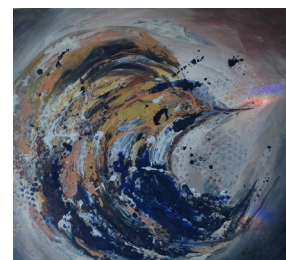

Bilderliste Emmi Ehleiter (Seite 1/3)

„Anziehungskraft“
40 x 80 cm
Acrylbild

„Musikkapelle“
60 x 80 cm
Acrylbild

„Abstrakt Skyline“
50 x 50 cm
Acrylbild

„Abstrakt „Farbentstehung““
50 x 50 cm
Acrylbild

„Abstrakt Kreise 1“
50 x 50 cm
Acrylbild

„Abstrakt Kreise 2“
50 x 50 cm
Acrylbild

„Safari 1“
50 x 50 cm
Acrylbild

„Safari 2“
50 x 50 cm
Acrylbild

„Abstrakt 1“
50 x 50 cm
Acrylbild

„Abstrakt 2“
50 x 50 cm
Acrylbild

„Abstrakt Schwarz-braun“
70 x 50 cm
Acrylbild

„Wirbel“
60 x 50 cm
Acrylbild

Bilderliste Emmi Ehleiter (Seite 2/3)

„Bund mit Sand“
70 x 50 cm
Acrylbild

„Blau / Gold“
60 x 60 cm
Acrylbild

„Herbstlaune“
30 x 70 cm
Acrylbild

„Farbspiel“
30 x 70 cm
Acrylbild

„Skyline in Blau“
70 x 50 cm
Acrylbild

„Skyline in Ocker“
60 x 50 cm
Acrylbild

„Stadt am Fluss“
50 x 50 cm
Acrylbild

„Venedig 1“
50 x 50 cm
Acrylbild

„Venedig 2“
80 x 60 cm
Acrylbild

„Venedig 3“
80 x 40 cm
Acrylbild